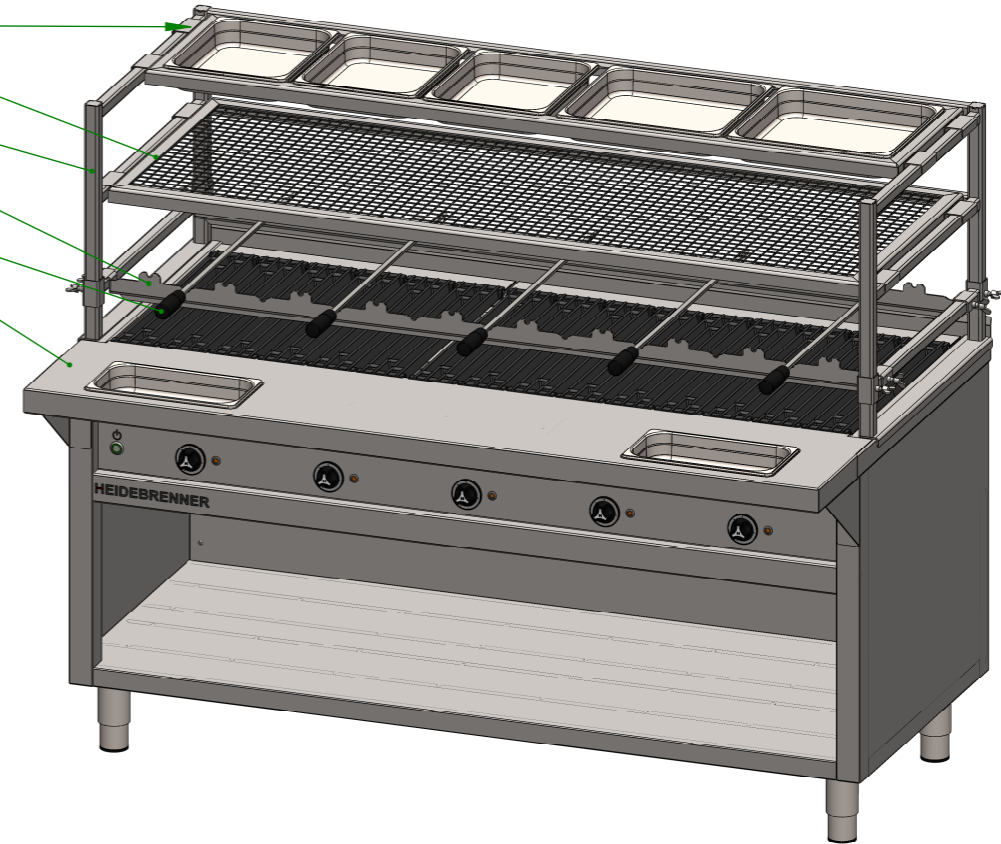

Energiregler

IP 22

Stromanschluß s. Tabelle

Zuluftweg Fettfilter

Schliff
Rz 5

EN-GJL 250

Artikel Nr.	HZ	P [kW]	Anschlußstecker
ECHCE	3	3 x 7,5	CEE 63 A, 400V~ 3L+N+PE, 6h
ECHEE	5	5 x 4,5	

Verwendungsbereich 1685x750x850	Toleranz nach DIN ISO 2768-mK	Oberflächen DIN ISO 1302	Maßstab: 1:10 Gewicht: 155 kg	Werkstoff 1.4301 AISI 304
Name	Datum	Elektro Lavastein Grill KRAKATAU		
Bearb. G.N.	07.07.2020			
HEIDEBRENNER		ECH_E - Standgerät		A3

min 15 - max 220

DETAIL F
SKALA 1 : 5

ZQDQ - 325 GN Halter

ZQTQ - 1/1 Gitterrost

ZQSQ - Etagere

ZMQQ - Spiesshalter

Spieß

ZQXQ - GN Halter

Verwendungsbereich 1685x966x1343	Toleranz nach DIN ISO 2768-mK	Oberflächen DIN ISO 1302	Maßstab: 1:14	Gewicht: 245 kg
			Werkstoff 1.4301 AISI 304	
Name	Datum	Elektro Lavastein Grill KRAKATAU		
Bearb. G.N.	31.03.2020			
HEIDEBRENNER		ECH_E + ETAGERE		A3