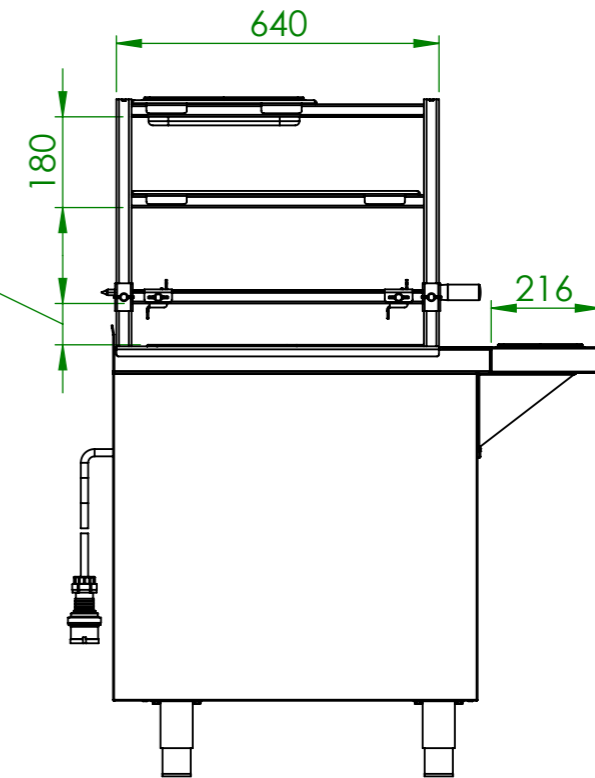

Energiregler

IP 22

Stromanschluß s. Tabelle

Zuluftweg Fettfilter

Schliff
Rz 5

EN-GJL 250

Artikel Nr.	HZ	P [kW]	Anschlußstecker
ECHCE	3	3 x 7,5	CEE 63 A, 400V~ 3L+N+PE, 6h
ECHEE	5	5 x 4,5	

Verwendungsbereich 1685x750x850	Toleranz nach DIN ISO 2768-mK	Oberflächen DIN ISO 1302	Maßstab: 1:10 Gewicht: 155 kg	Werkstoff 1.4301 AISI 304
Name	Datum	Elektro Lavastein Grill KRAKATAU		
Bearb. G.N.	07.07.2020			
HEIDEBRENNER		ECH_E - Standgerät		A3

min 15 - max 220

DETAIL F
SKALA 1 : 5

ZQDQ - 325 GN Halter

ZQTQ - 1/1 Gitterrost

ZQSQ - Etagere

ZMQQ - Spiesshalter

Spieß

ZQXQ - GN Halter

Verwendungsbereich 1685x966x1343	Toleranz nach DIN ISO 2768-mK	Oberflächen DIN ISO 1302	Maßstab: 1:14	Gewicht: 245 kg
			Werkstoff 1.4301 AISI 304	
Name	Datum	Elektro Lavastein Grill KRAKATAU		
Bearb. G.N.	31.03.2020			
HEIDEBRENNER		ECH_E + ETAGERE		A3