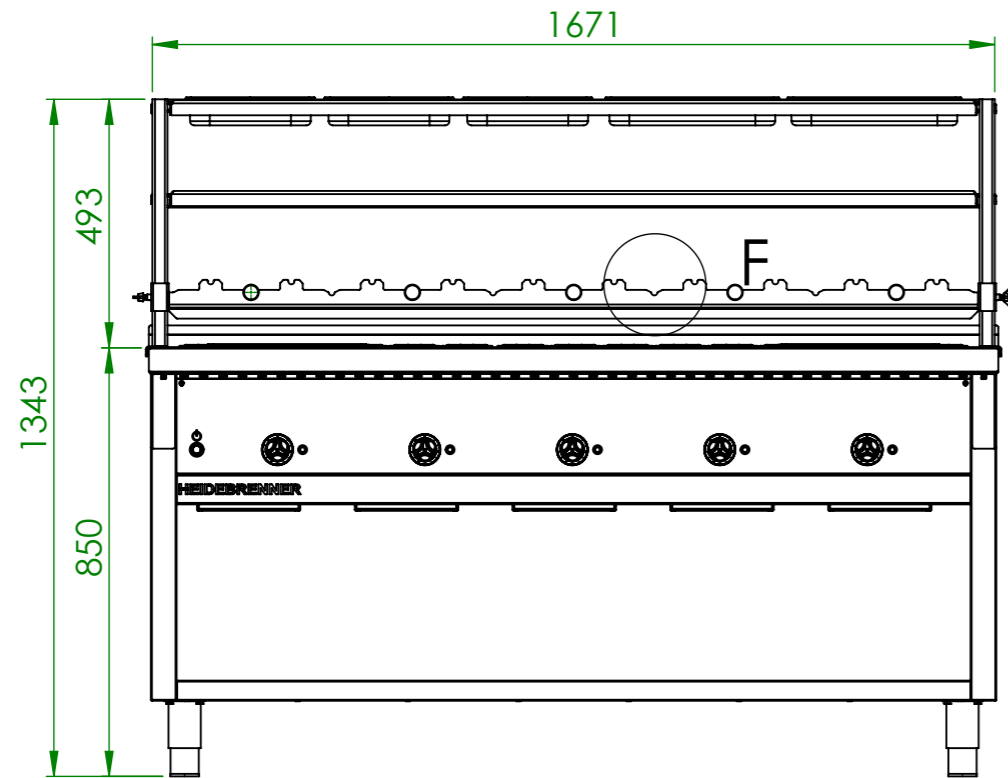

Energiregler

IP 22

Stromanschluß s. Tabelle

Zuluftweg Fettfilter

Schliff
Rz 5

EN-GJL 250

Artikel Nr.	HZ	P [kW]	Anschlußstecker
ECHCE	3	3 x 7,5	CEE 63 A, 400V~ 3L+N+PE, 6h
ECHEE	5	5 x 4,5	

Verwendungsbereich 1685x750x850	Toleranz nach DIN ISO 2768-mK	Oberflächen DIN ISO 1302	Maßstab: 1:10 Gewicht: 155 kg	Werkstoff 1.4301 AISI 304
Name	Datum	Elektro Lavastein Grill KRAKATAU		
Bearb. G.N.	07.07.2020			
HEIDEBRENNER		ECH_E - Standgerät		A3

min 15 - max 220

DETAIL F
SKALA 1 : 5

ZQDQ - 325 GN Halter

ZQTQ - 1/1 Gitterrost

ZQSQ - Etagere

ZMQQ - Spiesshalter

Spieß

ZQXQ - GN Halter

Verwendungsbereich 1685x966x1343	Toleranz nach DIN ISO 2768-mK	Oberflächen DIN ISO 1302	Maßstab: 1:14	Gewicht: 245 kg
			Werkstoff 1.4301 AISI 304	
Name	Datum	Elektro Lavastein Grill KRAKATAU		
Bearb. G.N.	31.03.2020			
HEIDEBRENNER		ECH_E + ETAGERE		A3