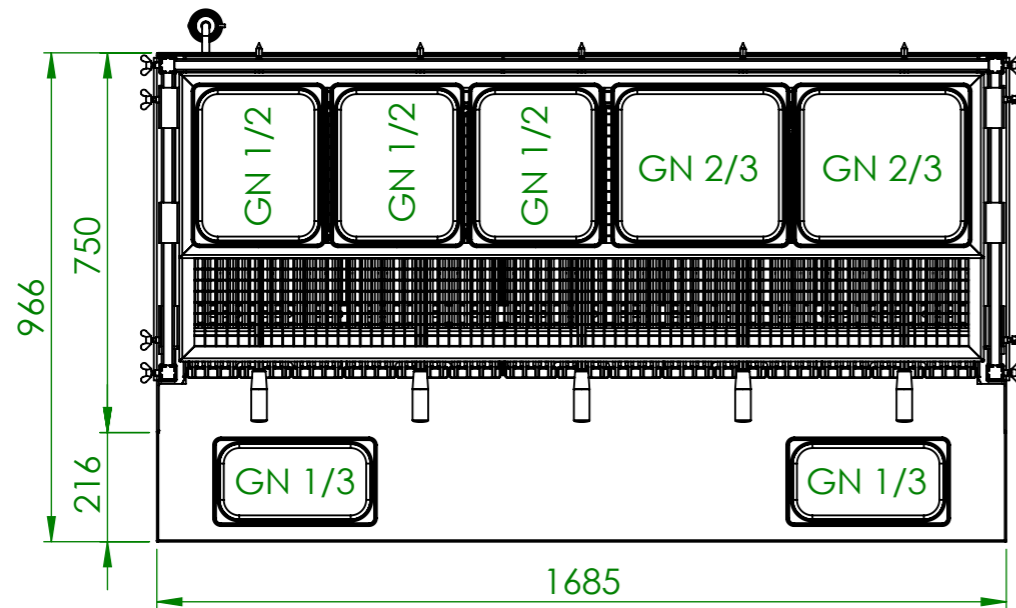

Energiregler

IP 22

Stromanschluß s. Tabelle

Zuluftweg Fettfilter

Schliff
Rz 5

EN-GJL 250

Artikel Nr.	HZ	P [kW]	Anschlußstecker
ECHCE	3	3 x 7,5	CEE 63 A, 400V~ 3L+N+PE, 6h
ECHEE	5	5 x 4,5	

Verwendungsbereich 1685x750x850	Toleranz nach DIN ISO 2768-mK	Oberflächen DIN ISO 1302	Maßstab: 1:10 Gewicht: 155 kg	Werkstoff 1.4301 AISI 304
Name	Datum	Elektro Lavastein Grill KRAKATAU		
Bearb. G.N.	07.07.2020			
HEIDEBRENNER		ECH_E - Standgerät		A3

min 15 - max 220

DETAIL F
SKALA 1 : 5

ZQDQ - 325 GN Halter

ZQTQ - 1/1 Gitterrost

ZQSQ - Etagere

ZMQQ - Spiesshalter

Spieß

ZQXQ - GN Halter

Verwendungsbereich 1685x966x1343	Toleranz nach DIN ISO 2768-mK	Oberflächen DIN ISO 1302	Maßstab: 1:14	Gewicht: 245 kg
			Werkstoff 1.4301 AISI 304	
Name	Datum	Elektro Lavastein Grill KRAKATAU		
Bearb. G.N.	31.03.2020			
HEIDEBRENNER		ECH_E + ETAGERE		A3