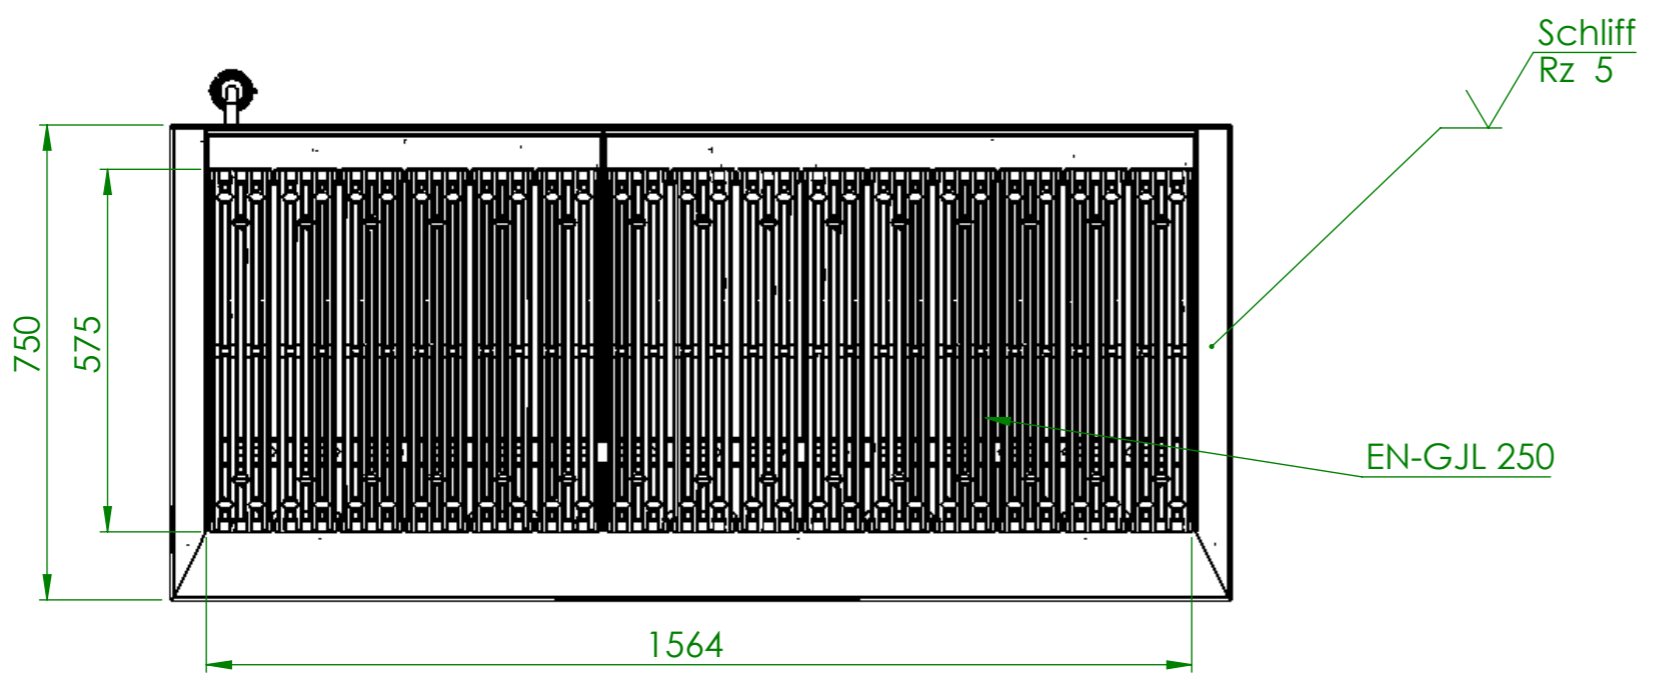

Energiregler

IP 22

Stromanschluß s. Tabelle

Zuluftweg Fettfilter

Schliff
Rz 5

EN-GJL 250

Artikel Nr.	HZ	P [kW]	Anschlußstecker
ECHCE	3	3 x 7,5	CEE 63 A, 400V~ 3L+N+PE, 6h
ECHEE	5	5 x 4,5	

Verwendungsbereich 1685x750x850	Toleranz nach DIN ISO 2768-mK	Oberflächen DIN ISO 1302	Maßstab: 1:10 Gewicht: 155 kg	Werkstoff 1.4301 AISI 304
Name	Datum	Elektro Lavastein Grill KRAKATAU		
Bearb. G.N.	07.07.2020			
HEIDEBRENNER		ECH_E - Standgerät		A3

min 15 - max 220

DETAIL F
SKALA 1 : 5

ZQDQ - 325 GN Halter

ZQTQ - 1/1 Gitterrost

ZQSQ - Etagere

ZMQQ - Spiesshalter

Spieß

ZQXQ - GN Halter

Verwendungsbereich 1685x966x1343	Toleranz nach DIN ISO 2768-mK	Oberflächen DIN ISO 1302	Maßstab: 1:14	Gewicht: 245 kg
			Werkstoff 1.4301 AISI 304	
Name	Datum	Elektro Lavastein Grill KRAKATAU		
Bearb. G.N.	31.03.2020			
HEIDEBRENNER		ECH_E + ETAGERE		A3