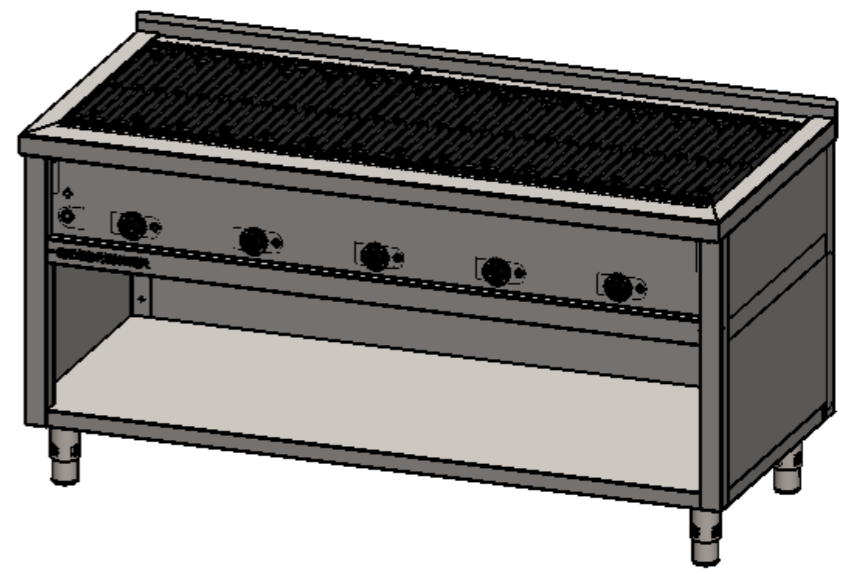

Energiregler

IP 22

Stromanschluß s. Tabelle

Zuluftweg Fettfilter

Schliff
Rz 5

EN-GJL 250

Artikel Nr.	HZ	P [kW]	Anschlußstecker
ECHCE	3	3 x 7,5	CEE 63 A, 400V~ 3L+N+PE, 6h
ECHEE	5	5 x 4,5	

Verwendungsbereich 1685x750x850	Toleranz nach DIN ISO 2768-mK	Oberflächen DIN ISO 1302	Maßstab: 1:10 Gewicht: 155 kg	Werkstoff 1.4301 AISI 304
Name	Datum	Elektro Lavastein Grill KRAKATAU		
Bearb. G.N.	07.07.2020			
HEIDEBRENNER		ECH_E - Standgerät		A3

min 15 - max 220

DETAIL F
SKALA 1 : 5

ZQDQ - 325 GN Halter

ZQTQ - 1/1 Gitterrost

ZQSQ - Etagere

ZMQQ - Spiesshalter

Spieß

ZQXQ - GN Halter

Verwendungsbereich 1685x966x1343	Toleranz nach DIN ISO 2768-mK	Oberflächen DIN ISO 1302	Maßstab: 1:14	Gewicht: 245 kg
			Werkstoff 1.4301 AISI 304	
Name	Datum	Elektro Lavastein Grill KRAKATAU		
Bearb. G.N.	31.03.2020			
HEIDEBRENNER		ECH_E + ETAGERE		A3