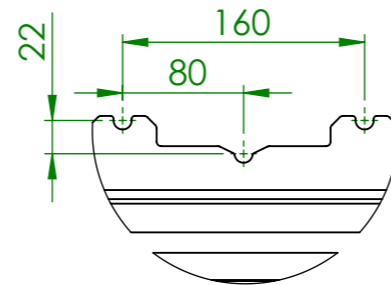

Energiregler

IP 22

Stromanschluß s. Tabelle

Zuluftweg Fettfilter

Schliff
Rz 5

EN-GJL 250

Artikel Nr.	HZ	P [kW]	Anschlußstecker
ECHCE	3	3 x 7,5	CEE 63 A, 400V~ 3L+N+PE, 6h
ECHEE	5	5 x 4,5	

Verwendungsbereich 1685x750x850	Toleranz nach DIN ISO 2768-mK	Oberflächen DIN ISO 1302	Maßstab: 1:10 Gewicht: 155 kg	Werkstoff 1.4301 AISI 304
Name	Datum	Elektro Lavastein Grill KRAKATAU		
Bearb. G.N.	07.07.2020			
HEIDEBRENNER		ECH_E - Standgerät		A3

min 15 - max 220

DETAIL F
SKALA 1 : 5

ZQDQ - 325 GN Halter

ZQTQ - 1/1 Gitterrost

ZQSQ - Etagere

ZMQQ - Spiesshalter

Spieß

ZQXQ - GN Halter

Verwendungsbereich 1685x966x1343	Toleranz nach DIN ISO 2768-mK	Oberflächen DIN ISO 1302	Maßstab: 1:14	Gewicht: 245 kg
			Werkstoff 1.4301 AISI 304	
Name	Datum	Elektro Lavastein Grill KRAKATAU		
Bearb. G.N.	31.03.2020			
HEIDEBRENNER		ECH_E + ETAGERE		A3