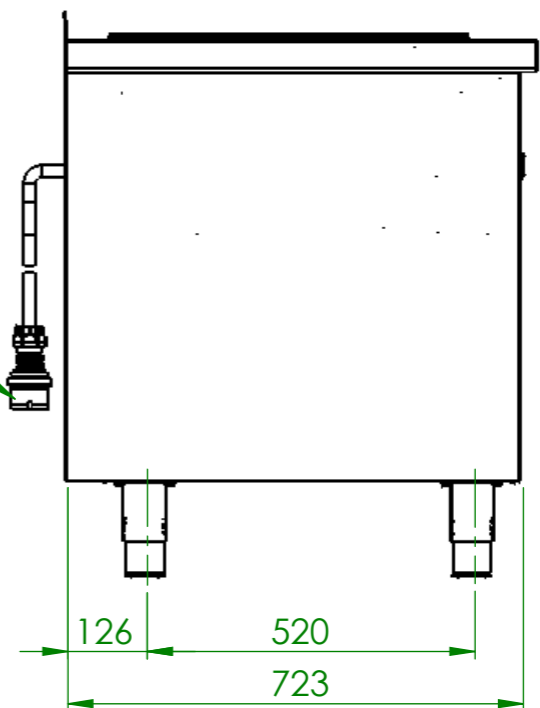

Energiregler

IP 22

Stromanschluß s. Tabelle

Zuluftweg Fettfilter

Schliff
Rz 5

EN-GJL 250

Artikel Nr.	HZ	P [kW]	Anschlußstecker
ECHCE	3	3 x 7,5	CEE 63 A, 400V~ 3L+N+PE, 6h
ECHEE	5	5 x 4,5	

Verwendungsbereich 1685x750x850	Toleranz nach DIN ISO 2768-mK	Oberflächen DIN ISO 1302	Maßstab: 1:10 Gewicht: 155 kg	Werkstoff 1.4301 AISI 304
Name	Datum	Elektro Lavastein Grill KRAKATAU		
Bearb. G.N.	07.07.2020			
HEIDEBRENNER		ECH_E - Standgerät		A3

min 15 - max 220

DETAIL F
SKALA 1 : 5

ZQDQ - 325 GN Halter

ZQTQ - 1/1 Gitterrost

ZQSQ - Etagere

ZMQQ - Spiesshalter

Spieß

ZQXQ - GN Halter

Verwendungsbereich 1685x966x1343	Toleranz nach DIN ISO 2768-mK	Oberflächen DIN ISO 1302	Maßstab: 1:14	Gewicht: 245 kg
			Werkstoff 1.4301 AISI 304	
Name	Datum	Elektro Lavastein Grill KRAKATAU		
Bearb. G.N.	31.03.2020			
HEIDEBRENNER		ECH_E + ETAGERE		A3