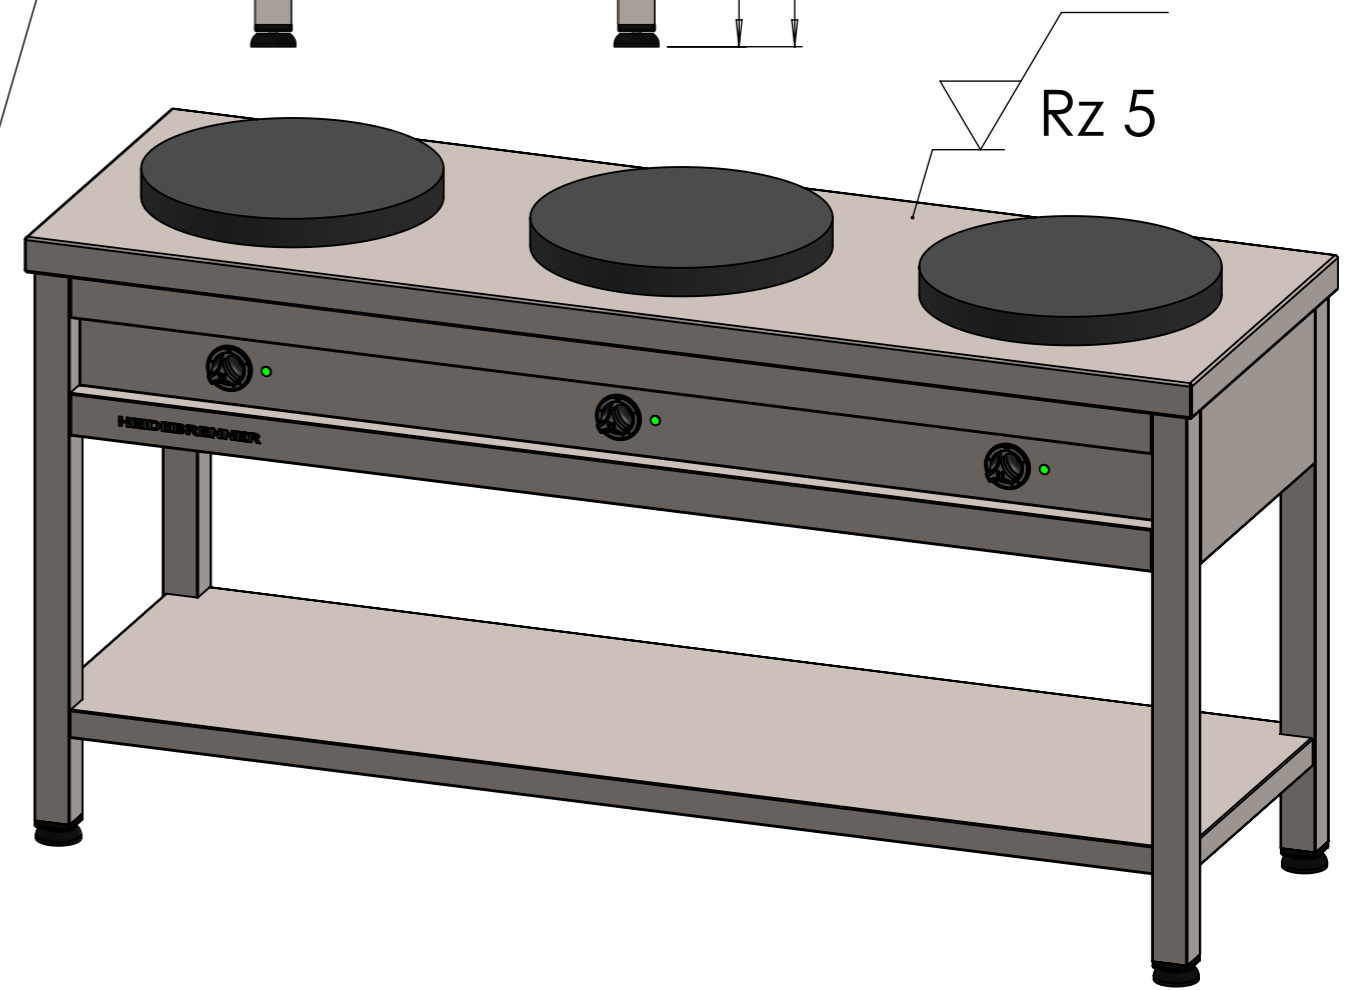

CEE 32A 400V 3L+N+PE, 6h

Leistung je Kochstelle 5 kW,
Gesamtleistung 15 kW.

Verwendungsbereich 1650x550x850	Toleranz nach DIN ISO 2768-mK	Oberflächen DIN ISO 1302	Maßstab: 1:10 Werkstoff 1.4301	Gewicht: Ca.135 Kg
Name	Datum	Elektro Hockerkocher		
Bearb. D.S.	05.01.2016			
HEIDEBRENNER		ELBAC		A3