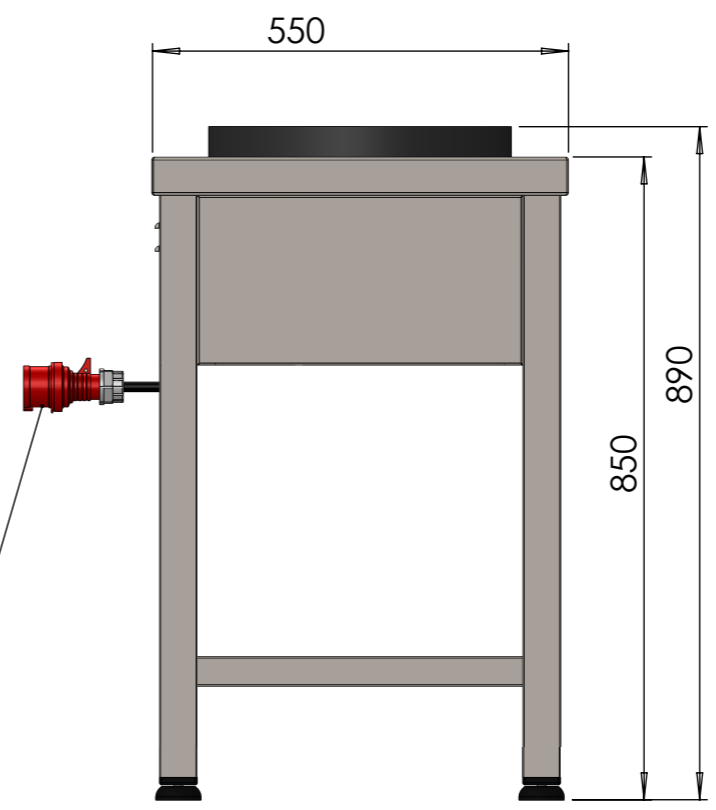

CEE 32A 400V 3L+N+PE, 6h

Leistung je Kochstelle 5 kW,
Gesamtleistung 15 kW.

Verwendungsbereich 1650x550x850	Toleranz nach DIN ISO 2768-mK	Oberflächen DIN ISO 1302	Maßstab: 1:10 Werkstoff 1.4301	Gewicht: Ca.135 Kg
Name	Datum	Elektro Hockerkocher		
Bearb. D.S.	05.01.2016			
HEIDEBRENNER		ELBAC		A3