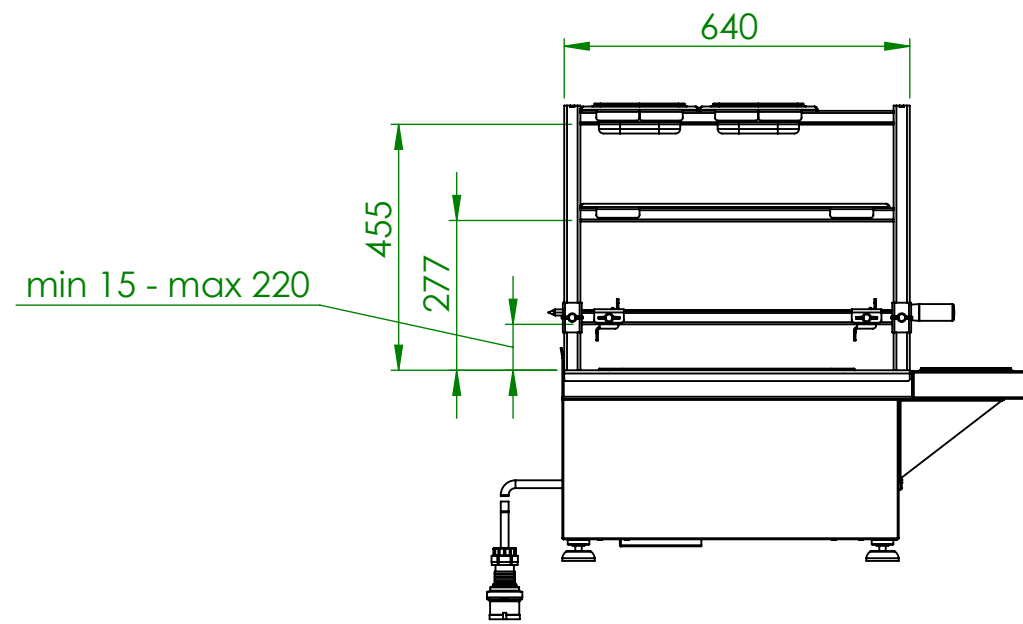

Artikel Nr.	HZ	P [kW]	Anschlußstecker
ECDCE	3	3 x 7,5	CEE 63 A, 400V~ 3L+N+PE, 6h
ECDEE	5	5 x 4,5	

Verwendungsbereich 1685x750x350	Toleranz nach DIN ISO 2768-mK	Oberflächen DIN ISO 1302	Maßstab: 1:10 Gewicht: 145 kg
Name		Datum	
Bearb. G.N.		07.07.2020	
Werkstoff 1.4301 AISI 304		Elektro Lavastein Grill KRAKATAU	
HEIDEBRENNER		ECD_E - Tischgerät	
			A3

- ZQDQ - 325 GN Halter
- ZQTQ - 1/1 Gitterrost
- ZQSQ - Etagere
- ZMQQ - Spiesshalter
- Spieß
- ZQXQ - GN Halter

Verwendungsbereich 1685x866x843	Toleranz nach DIN ISO 2768-mK	Oberflächen DIN ISO 1302	Maßstab: 1:14	Gewicht: 210 kg
			Werkstoff 1.4301 AISI 304	
Name	Datum	Elektro Lavastein Grill KRAKATAU		
Bearb. G.N.	31.03.2020			
HEIDEBRENNER		ECD_E + ETAGERE		A3