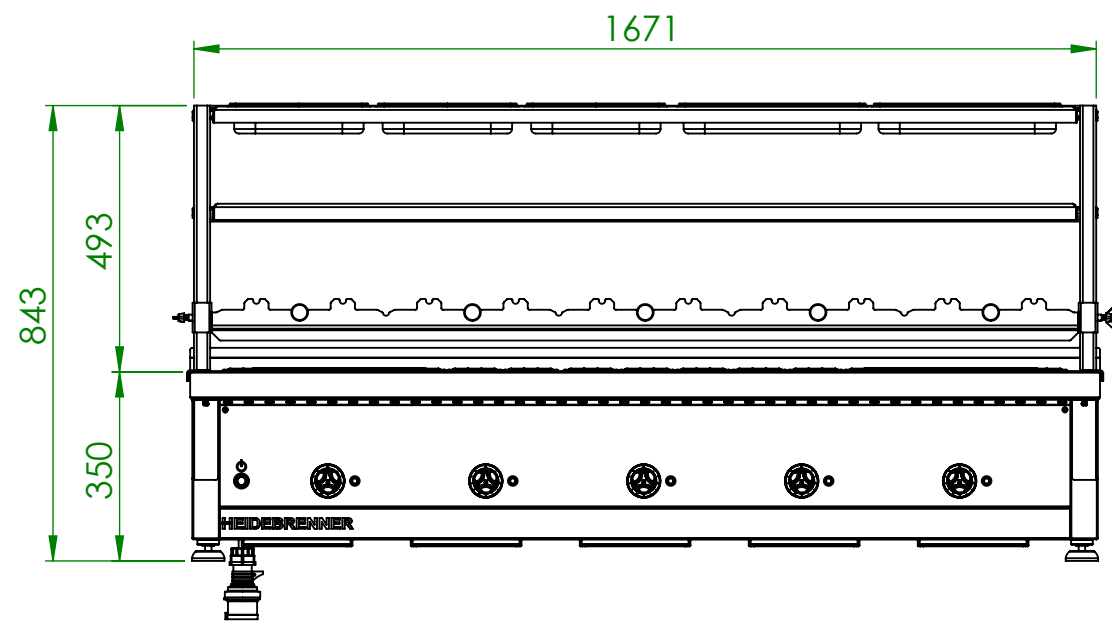

Artikel Nr.	HZ	P [kW]	Anschlußstecker
ECDCE	3	3 x 7,5	CEE 63 A, 400V~ 3L+N+PE, 6h
ECDEE	5	5 x 4,5	

Verwendungsbereich 1685x750x350	Toleranz nach DIN ISO 2768-mK	Oberflächen DIN ISO 1302	Maßstab: 1:10 Gewicht: 145 kg
Name		Datum	
Bearb. G.N.		07.07.2020	
Werkstoff 1.4301 AISI 304		Elektro Lavastein Grill KRAKATAU	
HEIDEBRENNER		ECD_E - Tischgerät	
			A3

- ZQDQ - 325 GN Halter
- ZQTQ - 1/1 Gitterrost
- ZQSQ - Etagere
- ZMQQ - Spiesshalter
- Spieß
- ZQXQ - GN Halter

Verwendungsbereich 1685x866x843	Toleranz nach DIN ISO 2768-mK	Oberflächen DIN ISO 1302	Maßstab: 1:14	Gewicht: 210 kg
			Werkstoff 1.4301 AISI 304	
Name	Datum	Elektro Lavastein Grill KRAKATAU		
Bearb. G.N.	31.03.2020			
HEIDEBRENNER		ECD_E + ETAGERE		A3