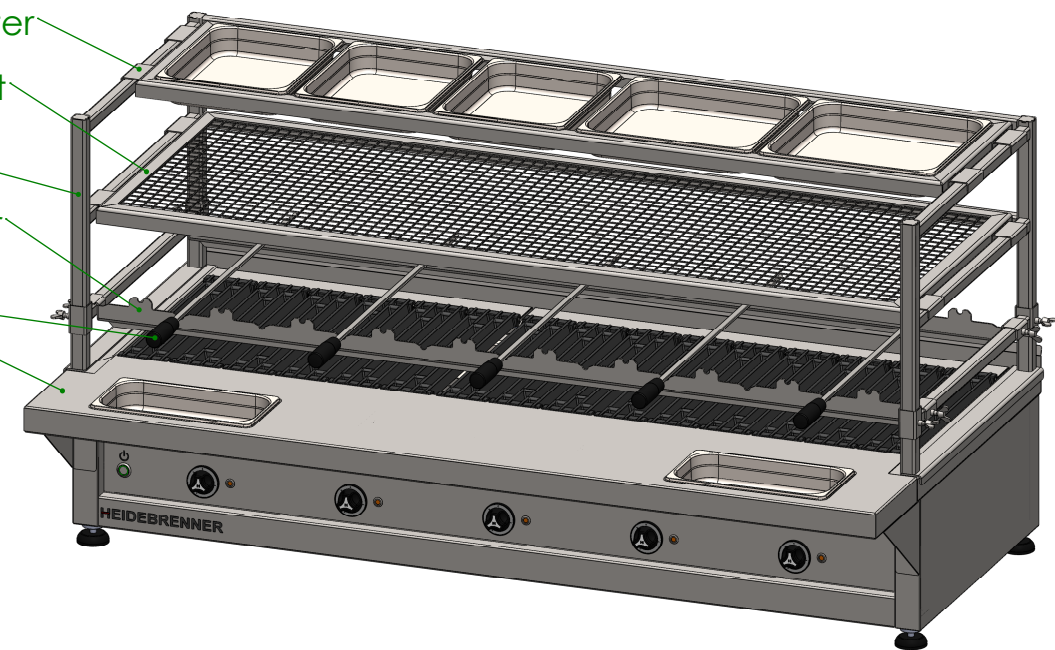

Artikel Nr.	HZ	P [kW]	Anschlußstecker
ECDCE	3	3 x 7,5	CEE 63 A, 400V~ 3L+N+PE, 6h
ECDEE	5	5 x 4,5	

Verwendungsbereich 1685x750x350	Toleranz nach DIN ISO 2768-mK	Oberflächen DIN ISO 1302	Maßstab: 1:10 Gewicht: 145 kg
Name		Datum	
Bearb. G.N.		07.07.2020	
Werkstoff 1.4301 AISI 304		Elektro Lavastein Grill KRAKATAU	
HEIDEBRENNER		ECD_E - Tischgerät	
			A3

- ZQDQ - 325 GN Halter
- ZQTQ - 1/1 Gitterrost
- ZQSQ - Etagere
- ZMQQ - Spiesshalter
- Spieß
- ZQXQ - GN Halter

Verwendungsbereich 1685x866x843	Toleranz nach DIN ISO 2768-mK	Oberflächen DIN ISO 1302	Maßstab: 1:14	Gewicht: 210 kg
			Werkstoff 1.4301 AISI 304	
Name	Datum	Elektro Lavastein Grill KRAKATAU		
Bearb. G.N.	31.03.2020			
HEIDEBRENNER		ECD_E + ETAGERE		A3