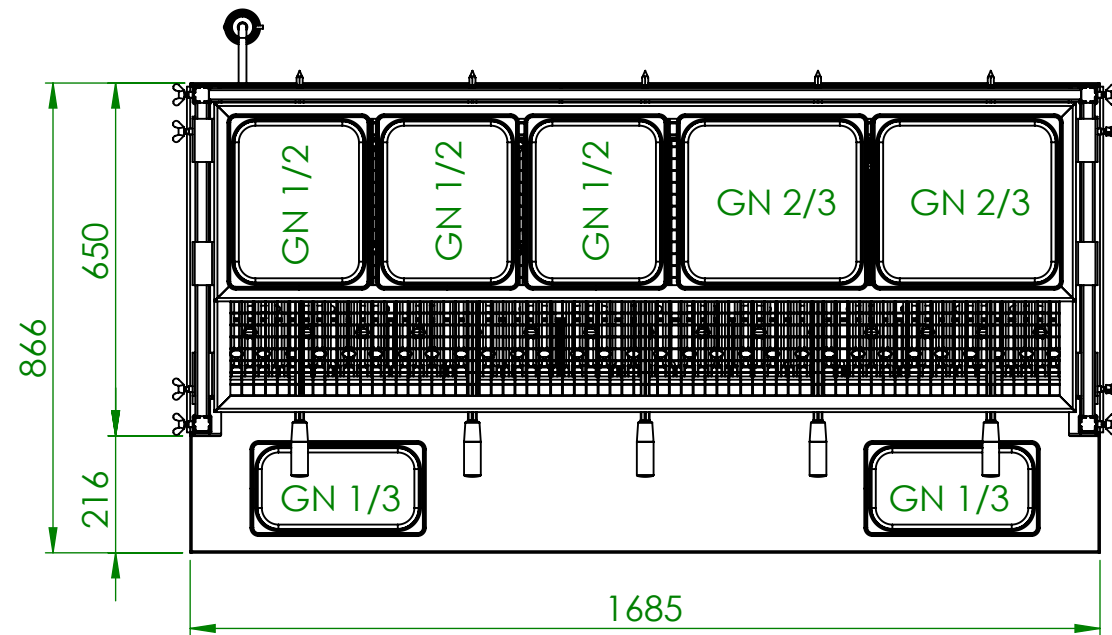

Artikel Nr.	HZ	P [kW]	Anschlußstecker
ECDCE	3	3 x 7,5	CEE 63 A, 400V~ 3L+N+PE, 6h
ECDEE	5	5 x 4,5	

Verwendungsbereich 1685x750x350	Toleranz nach DIN ISO 2768-mK	Oberflächen DIN ISO 1302	Maßstab: 1:10 Gewicht: 145 kg
Name		Datum	
Bearb. G.N.		07.07.2020	
Werkstoff 1.4301 AISI 304		Elektro Lavastein Grill KRAKATAU	
HEIDEBRENNER		ECD_E - Tischgerät	
			A3

- ZQDQ - 325 GN Halter
- ZQTQ - 1/1 Gitterrost
- ZQSQ - Etagere
- ZMQQ - Spiesshalter
- Spieß
- ZQXQ - GN Halter

Verwendungsbereich 1685x866x843	Toleranz nach DIN ISO 2768-mK	Oberflächen DIN ISO 1302	Maßstab: 1:14	Gewicht: 210 kg
			Werkstoff 1.4301 AISI 304	
Name	Datum	Elektro Lavastein Grill KRAKATAU		
Bearb. G.N.	31.03.2020			
HEIDEBRENNER		ECD_E + ETAGERE		A3