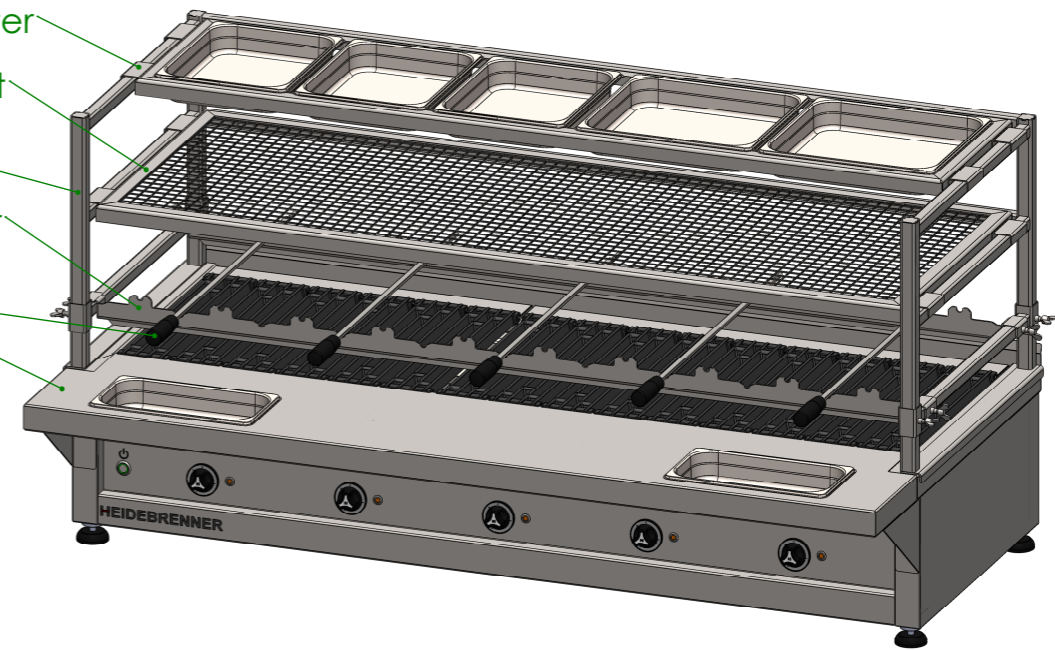

Artikel Nr.	HZ	P [kW]	Anschlußstecker
ECDCE	3	3 x 7,5	CEE 63 A, 400V~ 3L+N+PE, 6h
ECDEE	5	5 x 4,5	

Verwendungsbereich 1685x750x350	Toleranz nach DIN ISO 2768-mK	Oberflächen DIN ISO 1302	Maßstab: 1:10 Gewicht: 145 kg
Name		Datum	
Bearb. G.N.		07.07.2020	
Werkstoff 1.4301 AISI 304		Elektro Lavastein Grill KRAKATAU	
HEIDEBRENNER		ECD_E - Tischgerät	
			A3

- ZQDQ - 325 GN Halter
- ZQTQ - 1/1 Gitterrost
- ZQSQ - Etagere
- ZMQQ - Spiesshalter
- Spieß
- ZQXQ - GN Halter

Verwendungsbereich 1685x866x843	Toleranz nach DIN ISO 2768-mK	Oberflächen DIN ISO 1302	Maßstab: 1:14	Gewicht: 210 kg
			Werkstoff 1.4301 AISI 304	
Name	Datum	Elektro Lavastein Grill KRAKATAU		
Bearb. G.N.	31.03.2020			
HEIDEBRENNER		ECD_E + ETAGERE		A3