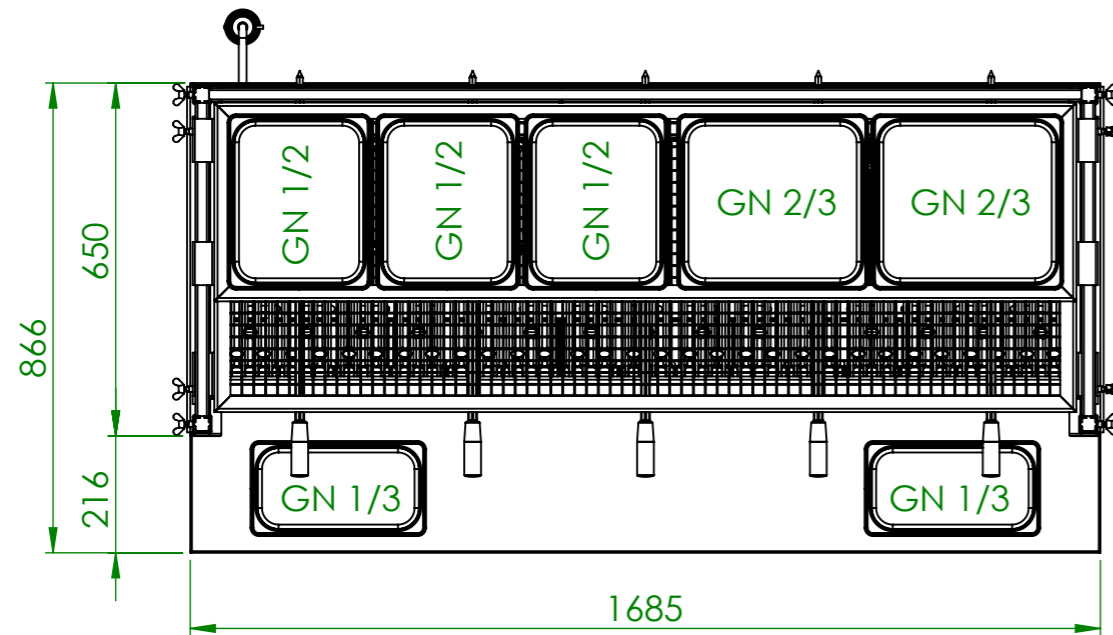

Artikel Nr.	HZ	P [kW]	Anschlußstecker
ECDCE	3	3 x 7,5	CEE 63 A, 400V~ 3L+N+PE, 6h
ECDEE	5	5 x 4,5	

Verwendungsbereich 1685x750x350	Toleranz nach DIN ISO 2768-mK	Oberflächen DIN ISO 1302	Maßstab: 1:10 Gewicht: 145 kg
Name		Datum	
Bearb. G.N.		07.07.2020	
Werkstoff 1.4301 AISI 304		Elektro Lavastein Grill KRAKATAU	
HEIDEBRENNER		ECD_E - Tischgerät	
			A3

- ZQDQ - 325 GN Halter
- ZQTQ - 1/1 Gitterrost
- ZQSQ - Etagere
- ZMQQ - Spiesshalter
- Spieß
- ZQXQ - GN Halter

Verwendungsbereich 1685x866x843	Toleranz nach DIN ISO 2768-mK	Oberflächen DIN ISO 1302	Maßstab: 1:14	Gewicht: 210 kg
			Werkstoff 1.4301 AISI 304	
Name	Datum	Elektro Lavastein Grill KRAKATAU		
Bearb. G.N.	31.03.2020			
HEIDEBRENNER		ECD_E + ETAGERE		A3