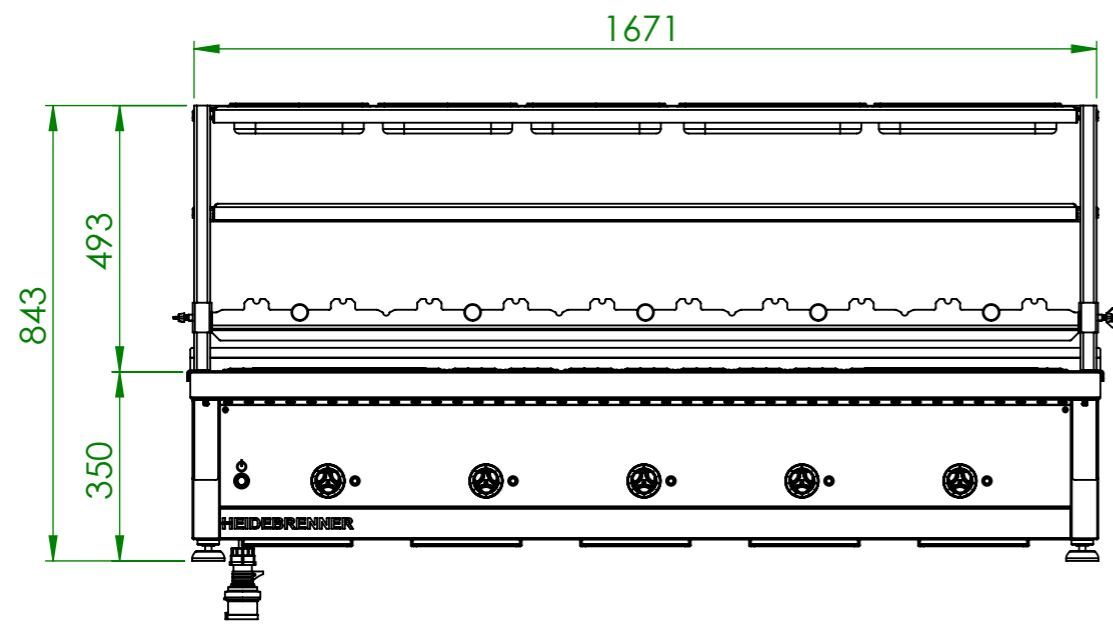

Artikel Nr.	HZ	P [kW]	Anschlußstecker
ECDCE	3	3 x 7,5	CEE 63 A, 400V~ 3L+N+PE, 6h
ECDEE	5	5 x 4,5	

Verwendungsbereich 1685x750x350	Toleranz nach DIN ISO 2768-mK	Oberflächen DIN ISO 1302	Maßstab: 1:10 Gewicht: 145 kg
Name		Datum	
Bearb. G.N.		07.07.2020	
Werkstoff 1.4301 AISI 304		Elektro Lavastein Grill KRAKATAU	
HEIDEBRENNER		ECD_E - Tischgerät	
			A3

- ZQDQ - 325 GN Halter
- ZQTQ - 1/1 Gitterrost
- ZQSQ - Etagere
- ZMQQ - Spiesshalter
- Spieß
- ZQXQ - GN Halter

Verwendungsbereich 1685x866x843	Toleranz nach DIN ISO 2768-mK	Oberflächen DIN ISO 1302	Maßstab: 1:14	Gewicht: 210 kg
			Werkstoff 1.4301 AISI 304	
Name	Datum	Elektro Lavastein Grill KRAKATAU		
Bearb. G.N.	31.03.2020			
HEIDEBRENNER		ECD_E + ETAGERE		A3