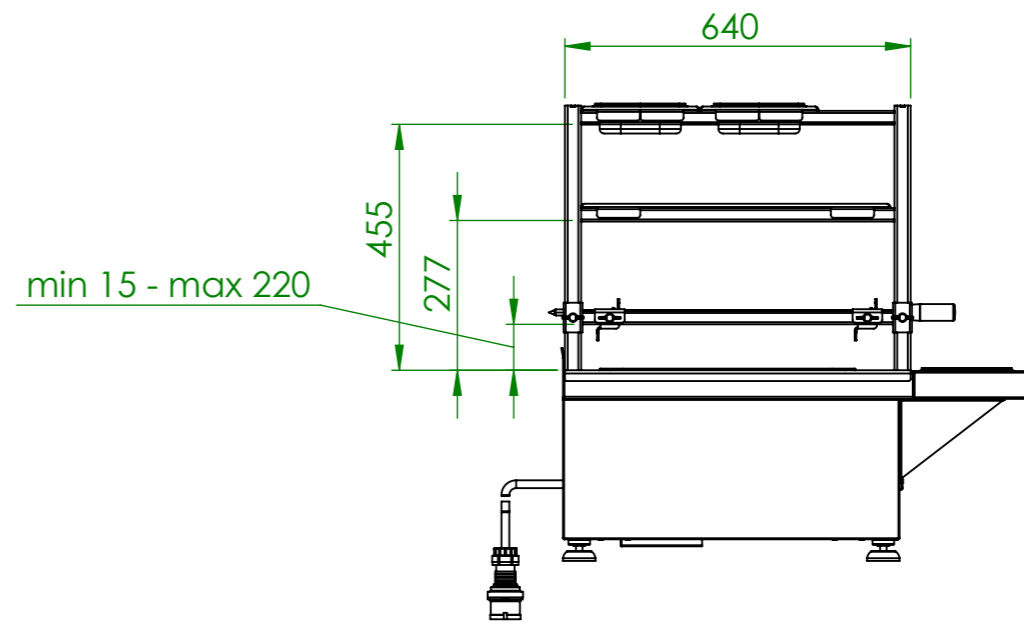

Artikel Nr.	HZ	P [kW]	Anschlußstecker
ECDCE	3	3 x 7,5	CEE 63 A, 400V~ 3L+N+PE, 6h
ECDEE	5	5 x 4,5	

Verwendungsbereich 1685x750x350	Toleranz nach DIN ISO 2768-mK	Oberflächen DIN ISO 1302	Maßstab: 1:10 Gewicht: 145 kg
Name		Datum	
Bearb. G.N.		07.07.2020	
Werkstoff 1.4301 AISI 304		Elektro Lavastein Grill KRAKATAU	
HEIDEBRENNER		ECD_E - Tischgerät	
			A3

- ZQDQ - 325 GN Halter
- ZQTQ - 1/1 Gitterrost
- ZQSQ - Etagere
- ZMQQ - Spiesshalter
- Spieß
- ZQXQ - GN Halter

Verwendungsbereich 1685x866x843	Toleranz nach DIN ISO 2768-mK	Oberflächen DIN ISO 1302	Maßstab: 1:14	Gewicht: 210 kg
			Werkstoff 1.4301 AISI 304	
Name	Datum	Elektro Lavastein Grill KRAKATAU		
Bearb. G.N.	31.03.2020			
HEIDEBRENNER		ECD_E + ETAGERE		A3