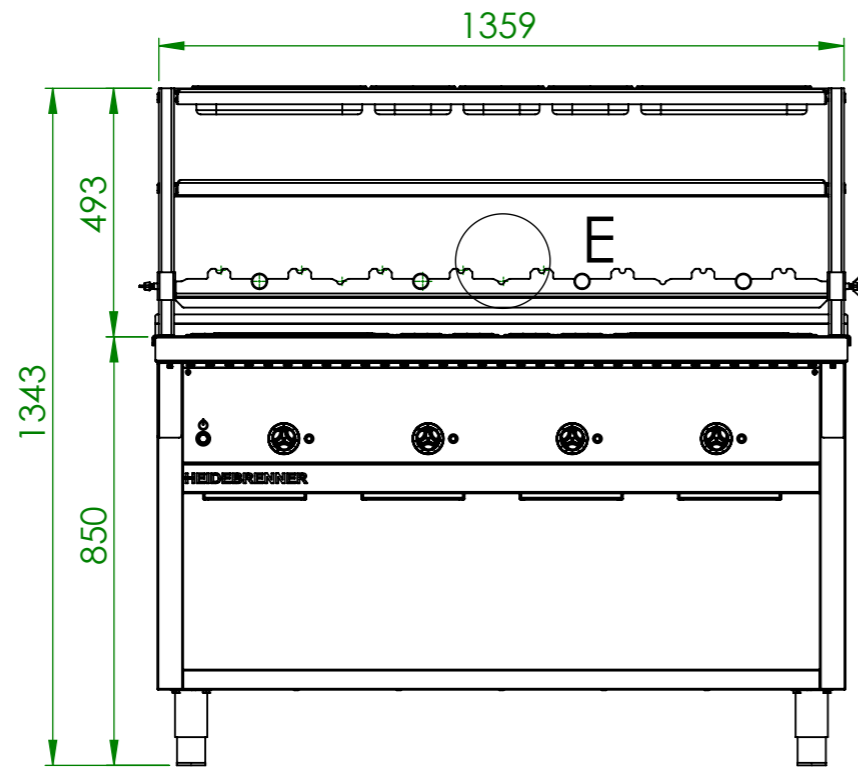

Artikel Nr.	HZ	P [kW]	Anschlußstecker
ECHBD	2	2 x 9	CEE 32 A, 400V~ 3L+N+PE, 6h
ECHDD	4	4 x 4,5	

Verwendungsbereich 1373x750x850	Toleranz nach DIN ISO 2768-mK	Oberflächen DIN ISO 1302	Maßstab: 1:10 Gewicht: 165 kg
Name		Datum	
Bearb. G.N.		25.03.2020	
Werkstoff 1.4301 AISI 304		Elektro Lavastein Grill ELBRUS	
HEIDEBRENNER		ECH_D - Standgerät	
			A3

- ZQDP - 325 GN Halter
- ZQTP - 1/1 Gitterrost
- ZQSP - Etagere
- ZMQP - Spiesshalter
- Spieß
- ZQXP - GN Halter

Verwendungsbereich 1373x966x1343	Toleranz nach DIN ISO 2768-mK	Oberflächen DIN ISO 1302	Maßstab: 1:14	Gewicht: 205 kg
			Werkstoff 1.4301 AISI 304	
Name	Datum	Elektro Lavastein Grill ELBRUS		
Bearb. G.N.	31.03.2020			
HEIDEBRENNER		ECH_D + ETAGERE		A3