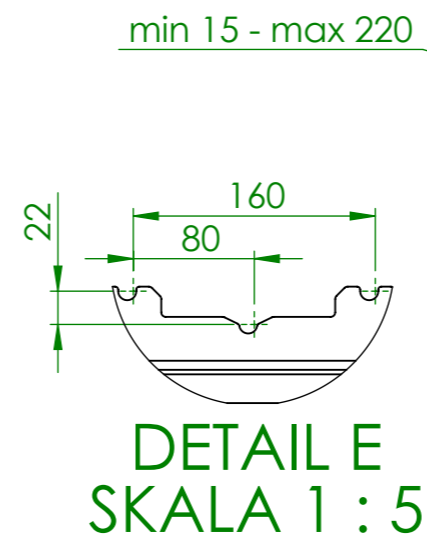

Artikel Nr.	HZ	P [kW]	Anschlußstecker
ECHBD	2	2 x 9	CEE 32 A, 400V~ 3L+N+PE, 6h
ECHDD	4	4 x 4,5	

Verwendungsbereich 1373x750x850	Toleranz nach DIN ISO 2768-mK	Oberflächen DIN ISO 1302	Maßstab: 1:10 Gewicht: 165 kg
Name		Datum	
Bearb. G.N.		25.03.2020	
Werkstoff 1.4301 AISI 304		Elektro Lavastein Grill ELBRUS	
HEIDEBRENNER		ECH_D - Standgerät	
			A3

- ZQDP - 325 GN Halter
- ZQTP - 1/1 Gitterrost
- ZQSP - Etagere
- ZMQP - Spiesshalter
- Spieß
- ZQXP - GN Halter

Verwendungsbereich 1373x966x1343	Toleranz nach DIN ISO 2768-mK	Oberflächen DIN ISO 1302	Maßstab: 1:14	Gewicht: 205 kg
			Werkstoff 1.4301 AISI 304	
Name	Datum	Elektro Lavastein Grill ELBRUS		
Bearb. G.N.	31.03.2020			
HEIDEBRENNER		ECH_D + ETAGERE		A3