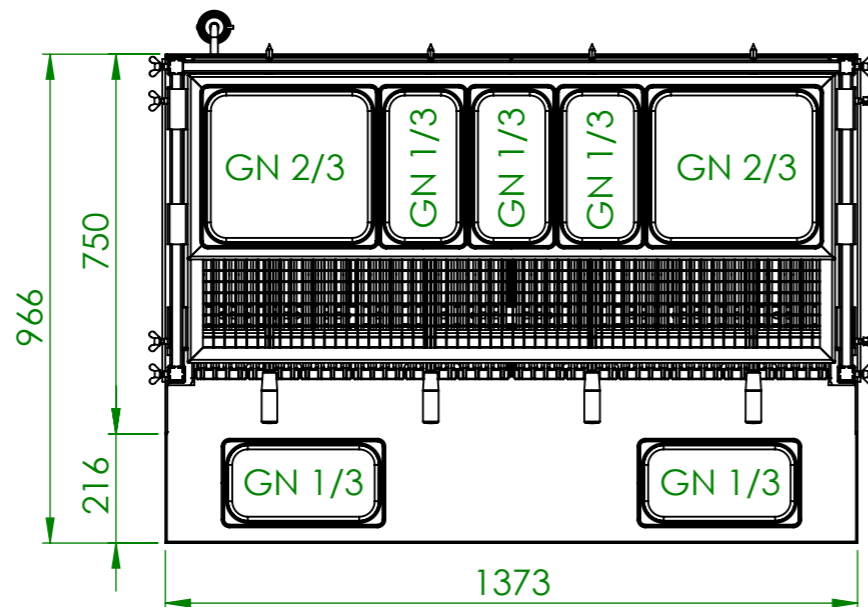

Artikel Nr.	HZ	P [kW]	Anschlußstecker
ECHBD	2	2 x 9	CEE 32 A, 400V~ 3L+N+PE, 6h
ECHDD	4	4 x 4,5	

Verwendungsbereich 1373x750x850	Toleranz nach DIN ISO 2768-mK	Oberflächen DIN ISO 1302	Maßstab: 1:10 Gewicht: 165 kg
Name		Datum	
Bearb. G.N.		25.03.2020	
Werkstoff 1.4301 AISI 304		Elektro Lavastein Grill ELBRUS	
HEIDEBRENNER		ECH_D - Standgerät	
			A3

- ZQDP - 325 GN Halter
- ZQTP - 1/1 Gitterrost
- ZQSP - Etagere
- ZMQP - Spiesshalter
- Spieß
- ZQXP - GN Halter

Verwendungsbereich 1373x966x1343	Toleranz nach DIN ISO 2768-mK	Oberflächen DIN ISO 1302	Maßstab: 1:14	Gewicht: 205 kg
			Werkstoff 1.4301 AISI 304	
Name	Datum	Elektro Lavastein Grill ELBRUS		
Bearb. G.N.	31.03.2020			
HEIDEBRENNER		ECH_D + ETAGERE		A3