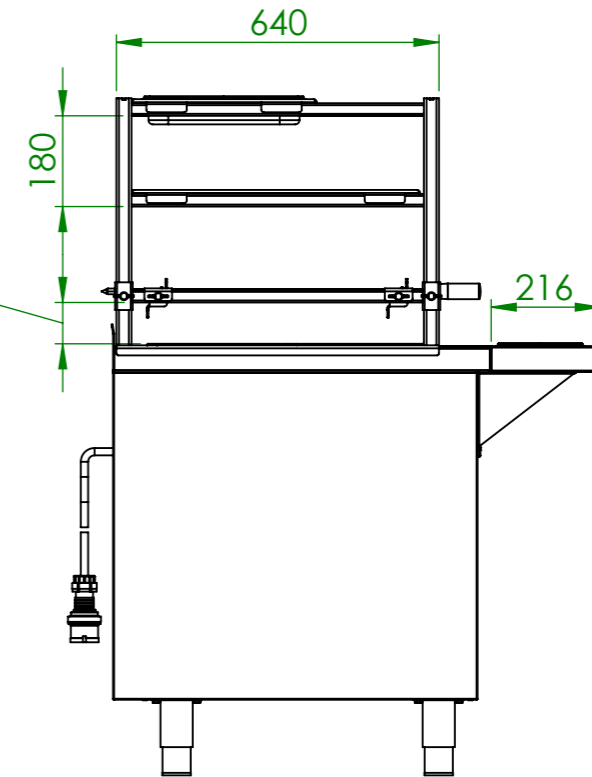

Artikel Nr.	HZ	P [kW]	Anschlußstecker
ECHBD	2	2 x 9	CEE 32 A, 400V~ 3L+N+PE, 6h
ECHDD	4	4 x 4,5	

Verwendungsbereich 1373x750x850	Toleranz nach DIN ISO 2768-mK	Oberflächen DIN ISO 1302	Maßstab: 1:10 Gewicht: 165 kg
Name		Datum	
Bearb. G.N.		25.03.2020	
Werkstoff 1.4301 AISI 304		Elektro Lavastein Grill ELBRUS	
HEIDEBRENNER		ECH_D - Standgerät	
			A3

- ZQDP - 325 GN Halter
- ZQTP - 1/1 Gitterrost
- ZQSP - Etagere
- ZMQP - Spiesshalter
- Spieß
- ZQXP - GN Halter

Verwendungsbereich 1373x966x1343	Toleranz nach DIN ISO 2768-mK	Oberflächen DIN ISO 1302	Maßstab: 1:14	Gewicht: 205 kg
			Werkstoff 1.4301 AISI 304	
Name	Datum	Elektro Lavastein Grill ELBRUS		
Bearb. G.N.	31.03.2020			
HEIDEBRENNER		ECH_D + ETAGERE		A3