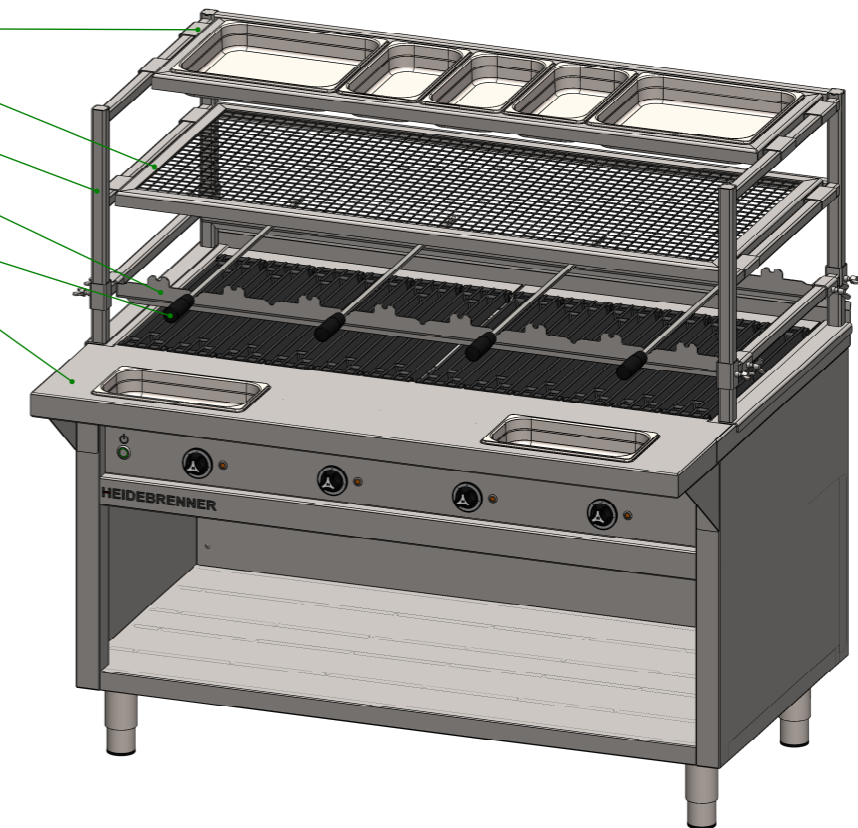

Artikel Nr.	HZ	P [kW]	Anschlußstecker
ECHBD	2	2 x 9	CEE 32 A, 400V~ 3L+N+PE, 6h
ECHDD	4	4 x 4,5	

Verwendungsbereich 1373x750x850	Toleranz nach DIN ISO 2768-mK	Oberflächen DIN ISO 1302	Maßstab: 1:10 Gewicht: 165 kg
Name		Datum	
Bearb. G.N.		25.03.2020	
Werkstoff 1.4301 AISI 304		Elektro Lavastein Grill ELBRUS	
HEIDEBRENNER		ECH_D - Standgerät	
			A3

- ZQDP - 325 GN Halter
- ZQTP - 1/1 Gitterrost
- ZQSP - Etagere
- ZMQP - Spiesshalter
- Spieß
- ZQXP - GN Halter

Verwendungsbereich 1373x966x1343	Toleranz nach DIN ISO 2768-mK	Oberflächen DIN ISO 1302	Maßstab: 1:14	Gewicht: 205 kg
			Werkstoff 1.4301 AISI 304	
Name	Datum	Elektro Lavastein Grill ELBRUS		
Bearb. G.N.	31.03.2020			
HEIDEBRENNER		ECH_D + ETAGERE		A3